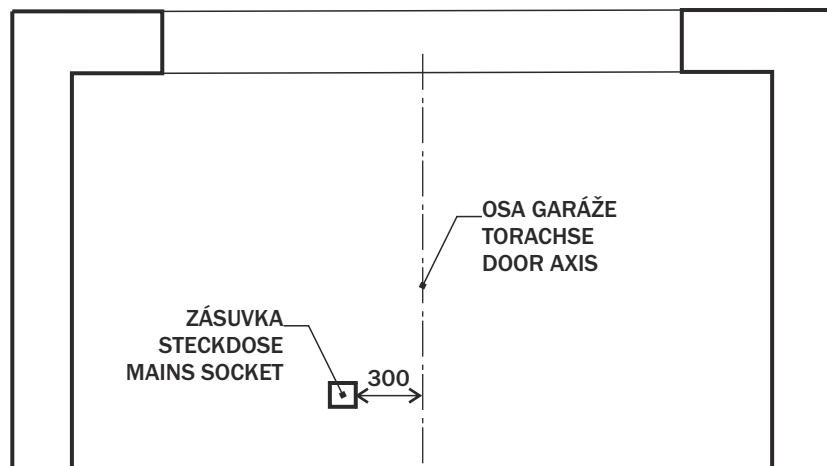

ČELNÍ POHLED ZE VNITŘ  
FRONTANSICHT INNEN  
FRONT VIEW INTERIOR

BOČNÍ POHLED  
SEITENANSICHT  
SIDE VIEW

PŮDORYS  
DRAUFSICHT  
GROUND PLAN

POHONY MARANTEC  
ANTRIEBE MARANTEC  
OPERATORS MARANTEC

TYP KOLEJNICE	CELKOVÁ DÉLKA LÄNGE LENGHT	KOTVENÍ VERANKE- RUNG ANCHORING	L (ZÁSUVKA)
S...11	3300mm	2830mm	3400mm
S...12	3550mm	3080mm	3650mm
S...13	4310mm	3840mm	4410mm
S...14	5310mm	4840mm	5410mm
S...15*	6310mm	5840mm	6410mm

POHONY DOORMATIC  
ANTRIEBE DOORMATIC  
OPERATORS DOORMATIC

TYP KOLEJNICE	CELKOVÁ DÉLKA LÄNGE LENGHT	KOTVENÍ VERANKE- RUNG ANCHORING	L (ZÁSUVKA)
DM 3300	3400mm	3000mm	3500mm
DM 4000	4100mm	3700mm	4200mm
DM 4600	4700mm	4300mm	4800mm
DM 5100	5100mm	4700mm	5200mm
DM 5600	5700mm	5300mm	5800mm