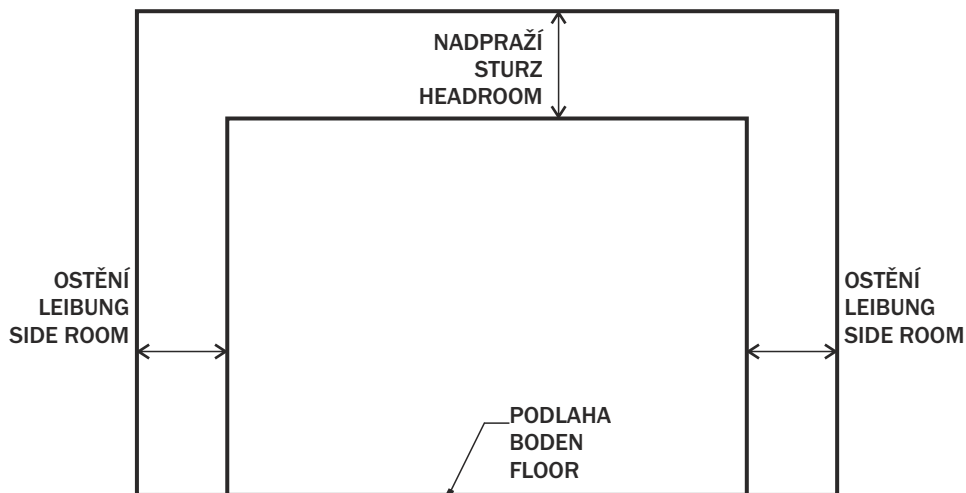

ČELNÍ POHLED ZE VNITŘ  
FRONTANSICHT INNEN  
FRONT VIEW INTERIOR

BOČNÍ POHLED  
SEITENANSICHT  
SIDE VIEW

PŮDORYS  
DRAUFSICHT  
GROUND PLAN

POHONY MARANTEC  
ANTRIEBE MARANTEC  
OPERATORS MARANTEC

TYP KOLEJNICE	CELKOVÁ DÉLKA LÄNGE LENGHT	KOTVENÍ VERANKE- RUNG ANCHORING	L (ZÁSUVKA)
S...11	3300mm	2830mm	3400mm
S...12	3550mm	3080mm	3650mm
S...13	4310mm	3840mm	4410mm
S...14	5310mm	4840mm	5410mm
S...15*	6310mm	5840mm	6410mm

POHONY DOORMATIC  
ANTRIEBE DOORMATIC  
OPERATORS DOORMATIC

TYP KOLEJNICE	CELKOVÁ DÉLKA LÄNGE LENGHT	KOTVENÍ VERANKE- RUNG ANCHORING	L (ZÁSUVKA)
DM 3300	3400mm	3000mm	3500mm
DM 4000	4100mm	3700mm	4200mm
DM 4600	4700mm	4300mm	4800mm
DM 5100	5100mm	4700mm	5200mm
DM 5600	5700mm	5300mm	5800mm

\* JEN PRO POSUVNÁ VRATA  
NUR SEITEN-SEKTIONALETORE  
ONLY SIDE SECTIONAL DOORS