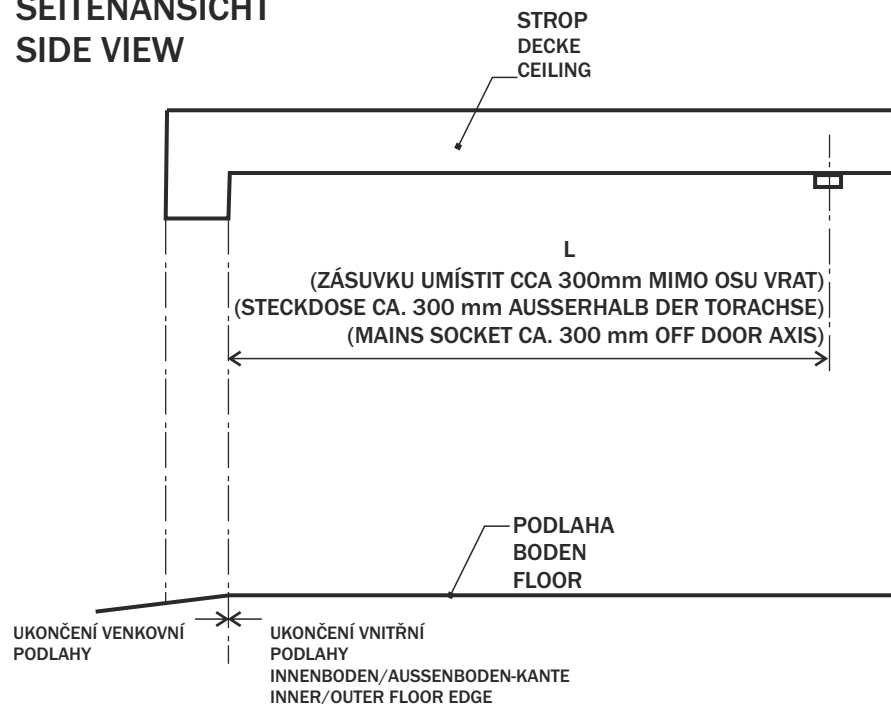

ČELNÍ POHLED ZE VNITŘ  
FRONTANSICHT INNEN  
FRONT VIEW INTERIOR

BOČNÍ POHLED  
SEITENANSICHT  
SIDE VIEW

PŮDORYS  
DRAUFSICHT  
GROUND PLAN

POHONY MARANTEC  
ANTRIEBE MARANTEC  
OPERATORS MARANTEC

TYP KOLEJNICE	CELKOVÁ DÉLKA LÄNGE LENGHT	KOTVENÍ VERANKE- RUNG ANCHORING	L (ZÁSUVKA)
S...11	3300mm	2830mm	3400mm
S...12	3550mm	3080mm	3650mm
S...13	4310mm	3840mm	4410mm
S...14	5310mm	4840mm	5410mm
S...15*	6310mm	5840mm	6410mm

POHONY DOORMATIC  
ANTRIEBE DOORMATIC  
OPERATORS DOORMATIC

TYP KOLEJNICE	CELKOVÁ DÉLKA LÄNGE LENGHT	KOTVENÍ VERANKE- RUNG ANCHORING	L (ZÁSUVKA)
DM 3300	3400mm	3000mm	3500mm
DM 4000	4100mm	3700mm	4200mm
DM 4600	4700mm	4300mm	4800mm
DM 5100	5100mm	4700mm	5200mm
DM 5600	5700mm	5300mm	5800mm