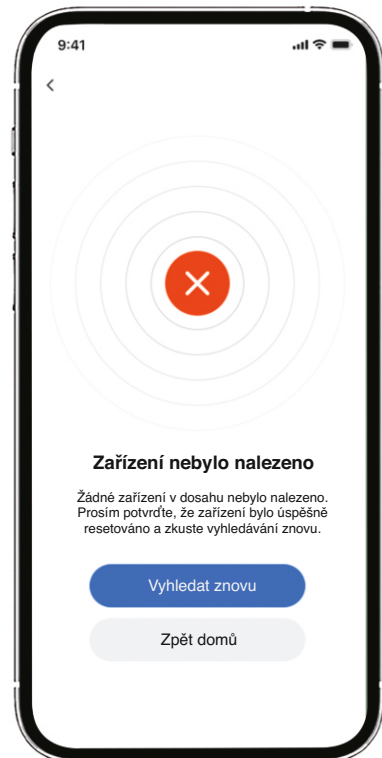

Poznámka

1) Pokud zařízení nemůžete přidat, ověřte, zda bylo zařízení přidáno a používáno již dříve, pokud ano, odstraňte zařízení v aplikaci předchozího mobilního telefonu.
2) Pokud zařízení nemůžete najít, resetujte USB.