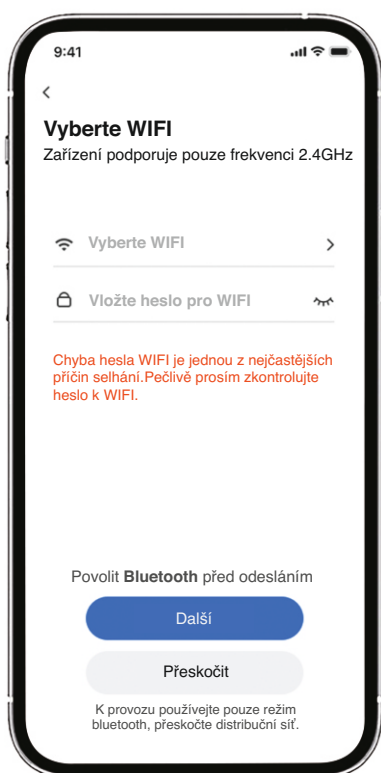

5

Poznámka

Zvolte WIFI síť a zadejte heslo.