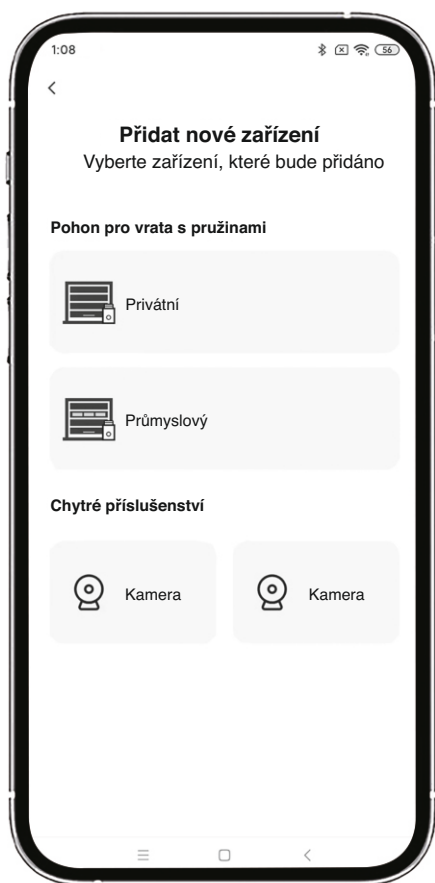

NÁVOD K INSTALACI A POUŽITÍ WIFI MODULU

WIFI MODUL USB

10-2023

+ Smart Door-USB 02

1

1) Zařízení podporuje pouze síť 2,4 GHz.

2) Pro stažení aplikace, registraci a přihlášení naskenujte níže uvedený QR kód pomocí smart telefonu.

3) Chcete-li se připojit k aplikaci F-linX, postupujte podle kroků 1-6.

IOS

GOOGLE PLAY

Kliknutím na tlačítko "Add Scene" přidáte v případě potřeby novou scénu (např. sklad). Kliknutím na "Add Device" nebo "+ Device" přidejte modul USB WIFI.

2

Vyberte odpovídající zařízení.

3

Návod k instalaci

Vyhledejte příslušné rozhraní USB a vložte modul WIFI.

(pro garážová vrata)

(pro průmyslová vrata)

4

Sledujte stav kontrolního světla

- 1) Pokud kontrolka USB nesvítí nebo bliká, můžete zařízení vyhledat přímo.
- 2) Pokud kontrolka USB svítí, stiskněte resetovací tlačítko na modulu WIFI na 5-6 sekund, dokud kontrolka nezhasne. Poté můžete zařízení vyhledat.