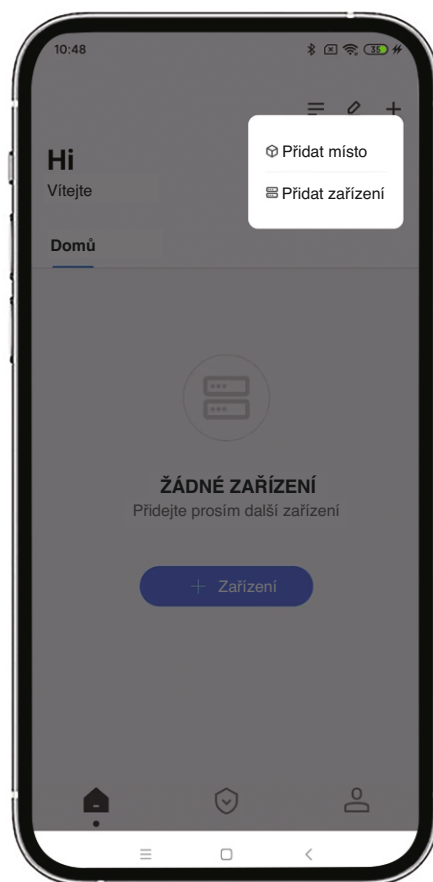

NÁVOD K INSTALACI A POUŽITÍ WIFI MODULU

WIFI MODUL USB

10-2023

+ Smart Door-USB 02

1

1) Zařízení podporuje pouze síť 2,4 GHz.

2) Pro stažení aplikace, registraci a přihlášení naskenujte níže uvedený QR kód pomocí smart telefonu.

3) Chcete-li se připojit k aplikaci F-linX, postupujte podle kroků 1-6.

IOS

GOOGLE PLAY

Kliknutím na tlačítko "Add Scene" přidáte v případě potřeby novou scénu (např. sklad). Kliknutím na "Add Device" nebo "+ Device" přidejte modul USB WIFI.