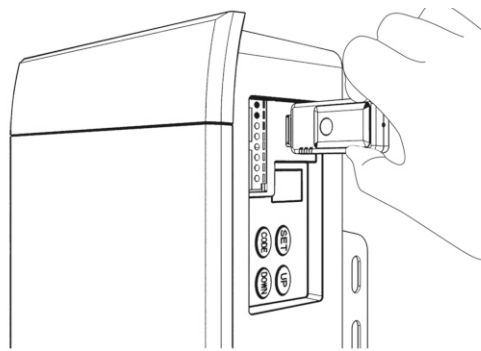

3) Chcete-li se připojit k aplikaci F-linX, postupujte podle kroků 1-6.

IOS

GOOGLE PLAY

Kliknutím na tlačítko "Add Scene" přidáte v případě potřeby novou scénu (např. sklad). Kliknutím na "Add Device" nebo "+ Device" přidejte modul USB WIFI.

2

Vyberte odpovídající zařízení.

3

Návod k instalaci

Vyhledejte příslušné rozhraní USB a vložte modul WIFI.

(pro garážová vrata)

(pro průmyslová vrata)

4

Sledujte stav kontrolního světla

- 1) Pokud kontrolka USB nesvítí nebo bliká, můžete zařízení vyhledat přímo.
- 2) Pokud kontrolka USB svítí, stiskněte resetovací tlačítko na modulu WIFI na 5-6 sekund, dokud kontrolka nezhasne. Poté můžete zařízení vyhledat.