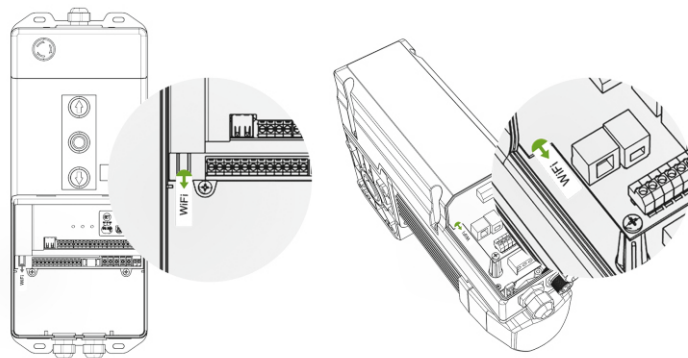

2

Vyberte odpovídající zařízení.

3

Návod k instalaci

Vyhledejte příslušné rozhraní USB a vložte modul WIFI.

(pro garážová vrata)

(pro průmyslová vrata)

4

Sledujte stav kontrolního světla

- 1) Pokud kontrolka USB nesvítí nebo bliká, můžete zařízení vyhledat přímo.
- 2) Pokud kontrolka USB svítí, stiskněte resetovací tlačítko na modulu WIFI na 5-6 sekund, dokud kontrolka nezhasne. Poté můžete zařízení vyhledat.